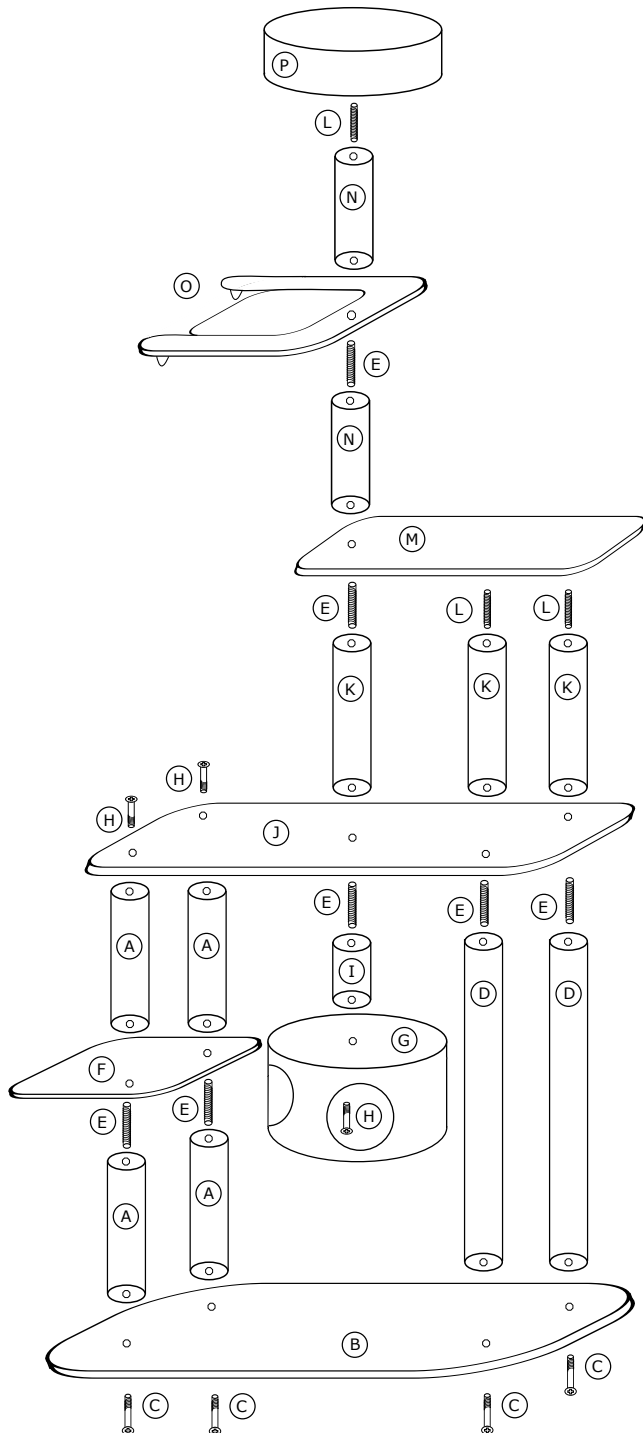

Firma nie ponosi odpowiedzialności za uszkodzenia powstałe w wyniku nieprawidłowego montażu lub użytkowania oferowanych produktów.

Scraper for the cat breedings H-5

PLEASE READ INSTRUCTIONS CAREFULLY BEFORE STARTING ASSEMBLY

The Company is not liable for the damages arisen during improper assembly by end user or resulting from the misuse of products.

Instrukcja montażu

Assembly instructions

Zawartość opakowania:

- A - słupek 14/50 x 4
- B - podstawa
- C - długa śruba + podkładka x 4
- D - słupek 14/80 x 2
- E - długa szpilka x 7
- F - półka 40x50
- G - budka dla kota
- H - krótka śruba + podkładka x 3
- I - słupek 14/15
- J - półka 50x90
- K - słupek 14/45 x 3
- L - krótka szpilka x 3
- M - półka 50x60
- N - słupek 14/30 x 3
- O - hamak podwójny
- P - rozeta

Życzymy kotom miłego korzystania!

Contents of the pack:

- A - pole 14/50 x 4
- B - base
- C - long screw + washer x 4
- D - pole 14/80 x 2
- E - long pin x 7
- F - shelf 40x50
- G - catbox
- H - short screw + washer x 3
- I - pole 14/15
- J - shelf 50x90
- K - pole 14/45 x 3
- L - short pin x 3
- M - shelf 50x60
- N - pole 14/30 x 2
- O - double hammock
- P - rosette