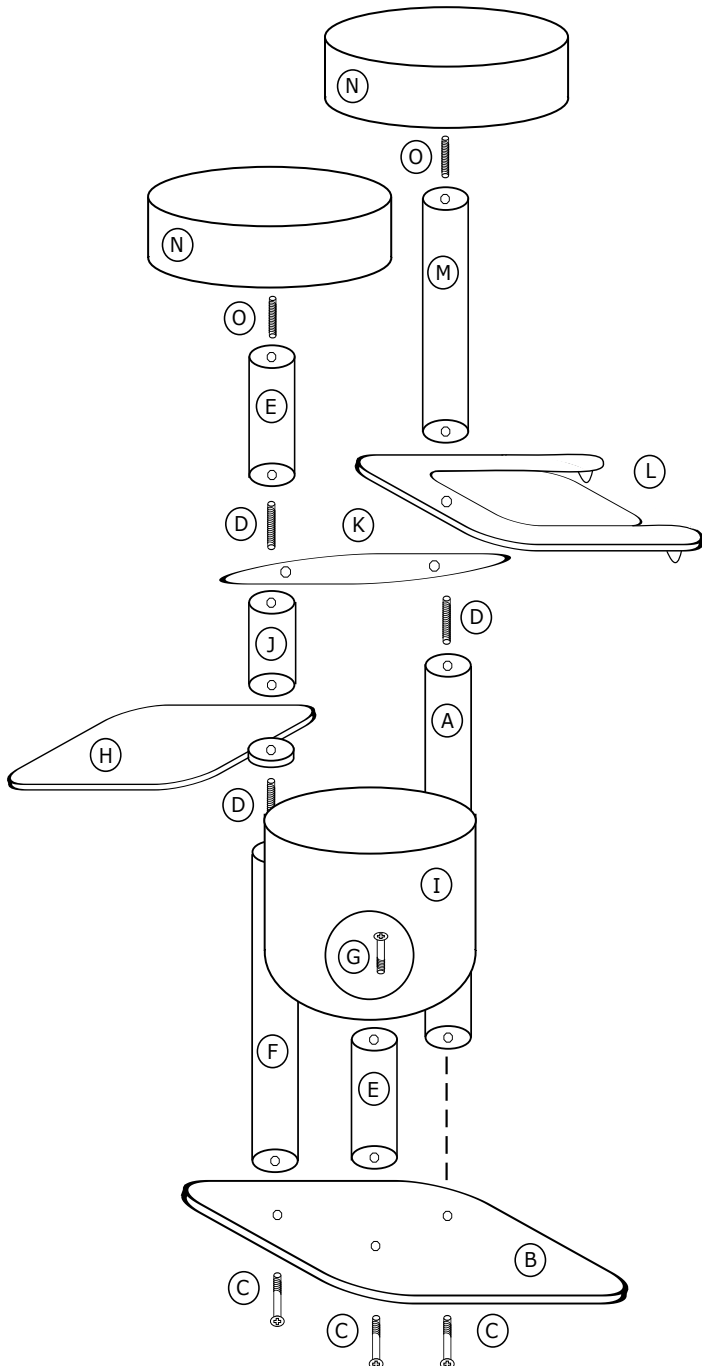

Firma nie ponosi odpowiedzialności za uszkodzenia powstałe w wyniku nieprawidłowego montażu lub użytkowania oferowanych produktów.

Scraper for the cat breedings H-2B

PLEASE READ INSTRUCTIONS CAREFULLY BEFORE STARTING ASSEMBLY

The Company is not liable for the damages arisen during improper assembly by end user or resulting from the misuse of products.

Instrukcja montażu

Assembly instructions

Zawartość opakowania:

- A - słup 14/100
- B - podstawa
- C - długa śruba + podkładka x 3
- D - długa szpilka x 3
- E - słup 14/30 x 2
- F - słup 14/80
- G - krótka śruba + podkładka
- H - hamak pojedynczy
- I - budka
- J - słup 14/18
- K - łącznik drewniany
- L - hamak podwójny
- M - słup 14/60
- N - rozeta x 2
- O - krótka szpilka x 2

Życzymy miłego korzystania!

Contents of the pack:

- A - pole 14/100
- B - base
- C - long screw + washer x 3
- D - long pin x 3
- E - pole 14/30 x 2
- F - pole 14/80
- G - short screw + washer
- H - single hammock
- I - catbox
- J - pole 14/18
- K - wooden connector
- L - double hammock
- M - pole 14/60
- N - rosette x 2
- O - short pin x 2