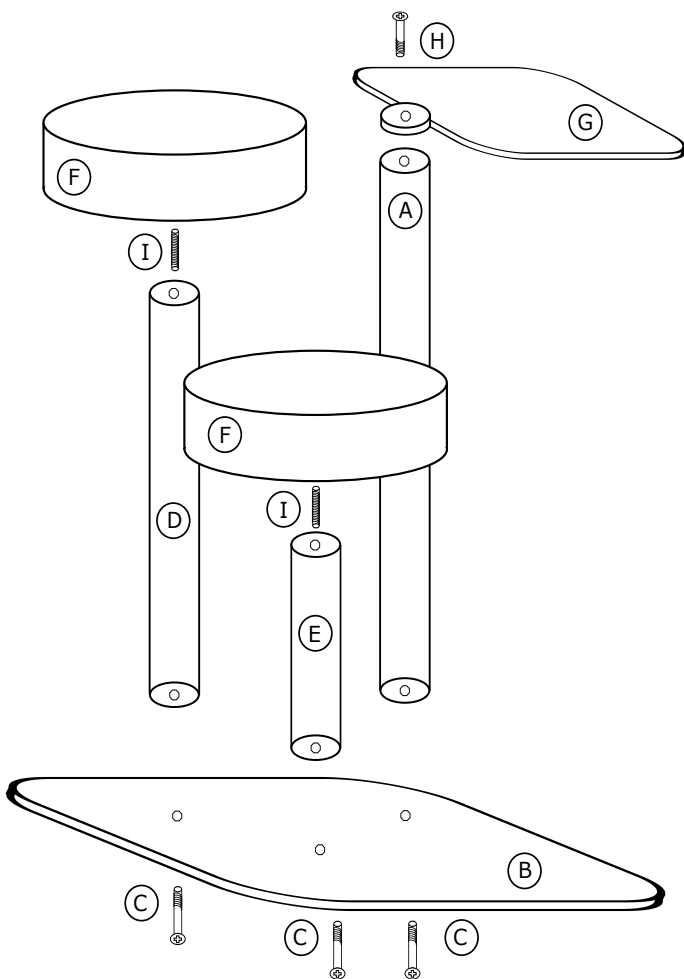

Drapak dla hodowli H-1

PROSIMY O UWAŻNE PRZECZYTANIE INSTRUKCJI PRZED ROZPOCZĘCIEM MONTAŻU

Prosimy o kontakt z naszym sklepem w przypadku:

1. Stwierdzenia braków podczas rozpakowywania.
2. Stwierdzenia uszkodzeń mechanicznych,
  w przypadku których prosimy nie montować drapak.
3. Wątpliwości co do montażu części.

Firma nie ponosi odpowiedzialności za uszkodzenia powstałe w wyniku nieprawidłowego montażu lub użytkowania oferowanych produktów.

Instrukcja montażu

Scraper for the cat breedings H-1

PLEASE READ INSTRUCTIONS CAREFULLY BEFORE STARTING ASSEMBLY

Please contact our store if:

1. You find missing parts or accessories during unpacking.
2. You find your scraper mechanically damaged,
  in this case please do not continue with assembly.
3. You need further assistance with assembly.

The Company is not liable for the damages arisen during improper assembly by end user or resulting from the misuse of products.

Assembly instructions

Zawartość opakowania:

- A - słup 14/140
- B - podstawa
- C - długa śruba + podkładka x 3
- D - słup 14/100
- E - słup 14/50
- F - rozeta x 2
- G - hamak pojedynczy
- H - krótka śruba + podkładka
- I - krótka szpilka x 2

Życzymy kotom miłego korzystania!

Contents of the pack:

- A - pole 14/140
- B - base
- C - long screw + washer x 3
- D - pole 14/100
- E - pole 14/50
- F - rosette x 2
- G - single hammock
- H - short screw + washer
- I - short pin x 2

We wish your cat enjoy it!