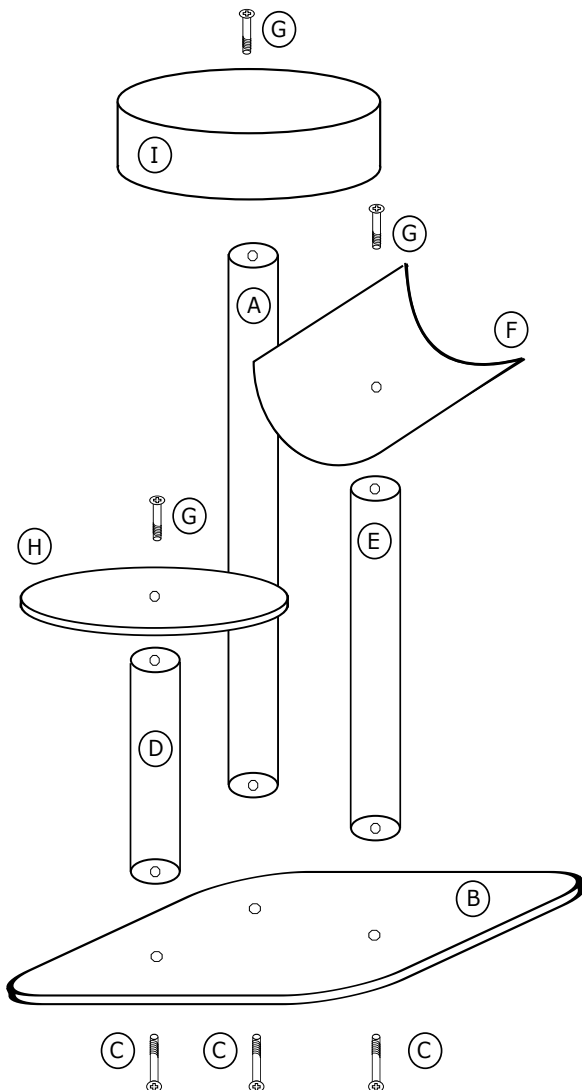

The Company is not liable for the damages arisen during improper assembly by end user or resulting from the misuse of products.

Instrukcja montażu

Assembly instructions

Zawartość opakowania:

- A - słup 18/130
- B - podstawa
- C - długa śruba + podkładka x 3
- D - słup 18/40
- E - słup 18/80
- F - rynna
- G - krótka śruba + podkładka x 3
- H - talerz
- I - rozeta

Życzymy miłego korzystania!

Contents of the pack:

- A - pole 18/130
- B - base
- C - long screw + washer x 3
- D - słup 18/40
- E - pole 18/80
- F - gutter
- G - short screw + washer x 3
- H - plate
- I - rosette