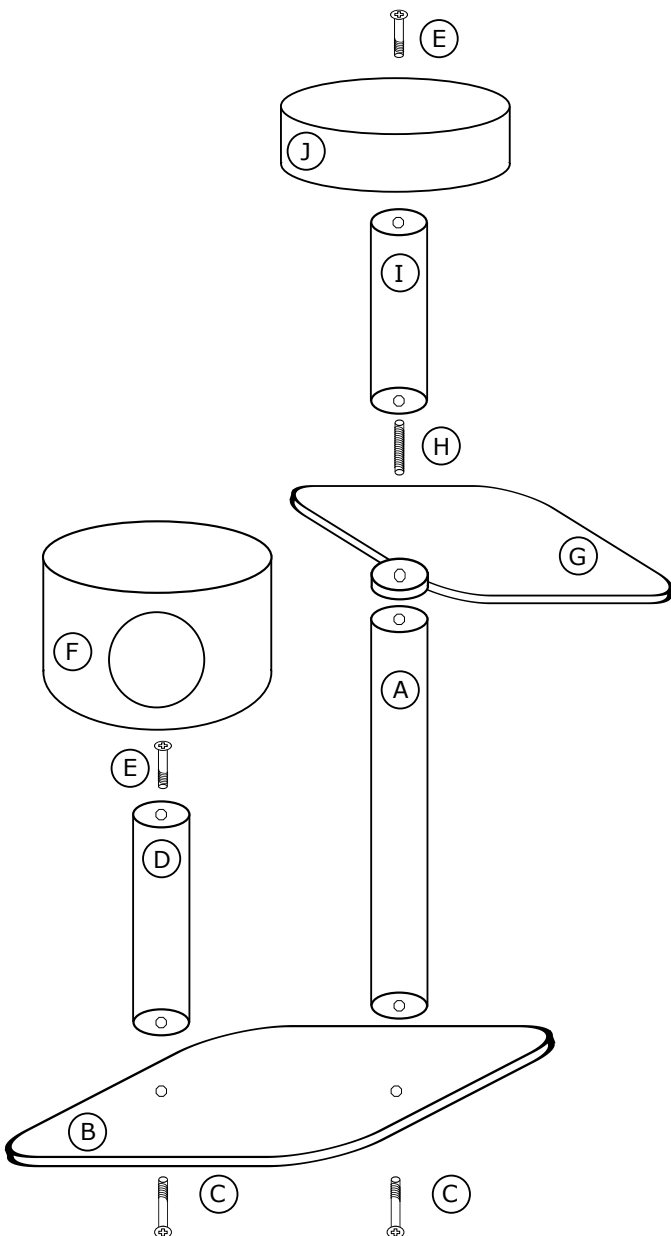

The Company is not liable for the damages arisen during improper assembly by end user or resulting from the misuse of products.

Instrukcja montażu

Assembly instructions

Zawartość opakowania:

- A - słup 14/100
- B - podstawa
- C - długa śruba + podkładka x 2
- D - słup 14/40
- E - krótka śruba + podkładka x 2
- F - budka
- G - hamak pojedynczy
- H - długa szpilka
- I - słup 14/30
- J - rozeta

Życzymy kotom miłego korzystania!

Contents of the pack:

- A - pole 14/100
- B - base
- C - long screw + washer x 2
- D - pole 14/40
- E - short screw + washer x 2
- F - catbox
- G - single hammock
- H - long pin
- I - pole 14/30
- J - rosette