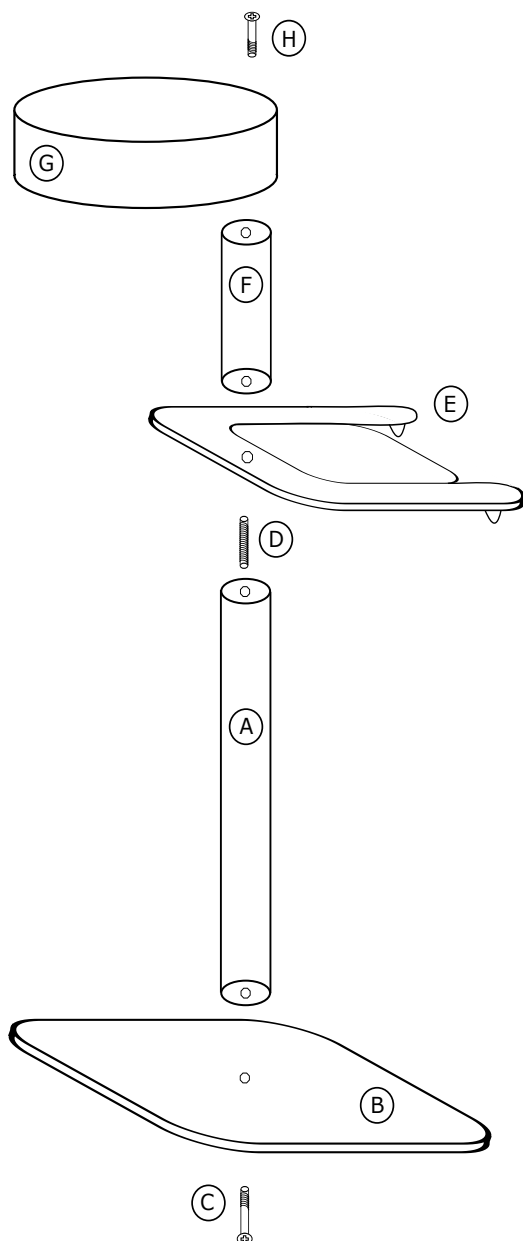

## Exclusive scraper EX-MAX-2

## Assembly instructions

Zawartość opakowania:

- A - słupek 18/80
- B - podstawa
- C - długa śruba + podkładka
- D - długa szpilka
- E - hamak podwójny
- F - słupek 14/30
- G - rozeta
- H - krótka śruba + podkładka