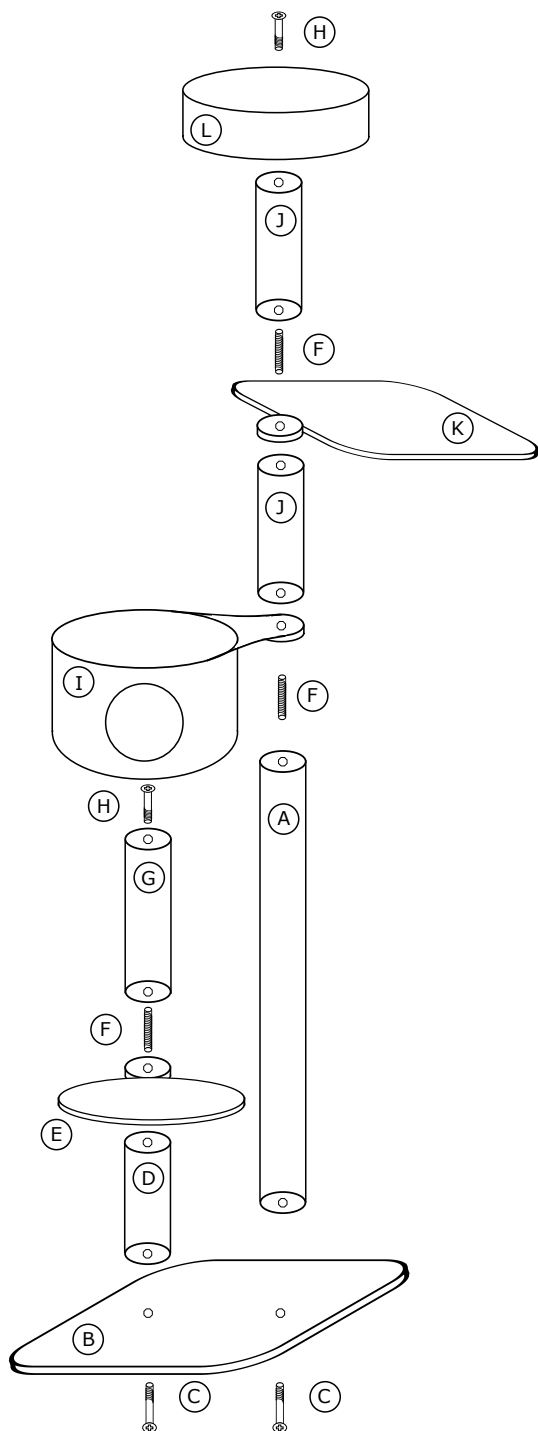

Firma nie ponosi odpowiedzialności za uszkodzenia powstałe w wyniku nieprawidłowego montażu lub użytkowania oferowanych produktów.

Exclusive scraper EX-2C

PLEASE READ INSTRUCTIONS CAREFULLY BEFORE STARTING ASSEMBLY

The Company is not liable for the damages arisen during improper assembly by end user or resulting from the misuse of products.

Instrukcja montażu

Assembly instructions

Zawartość opakowania:

- A - słup 14/100
- B - podstawa
- C - długa śruba + podkładka x 2
- D - słup 14/28
- E - paletka
- F - długa szpilka x 3
- G - słup 14/40
- H - krótka śruba + podkładka x 2
- I - budka
- J - słup 14/30 x 2
- K - hamak pojedynczy
- L - rozeta

Życzymy kotom miłego korzystania!

Contents of the pack:

- A - pole 14/100
- B - base
- C - long screw + washer x 2
- D - pole 14/28
- E - paddle
- F - long pin x 3
- G - pole 14/40
- H - short screw + washer x 2
- I - catbox
- J - pole 14/30 x 2
- K - hammock
- L - rosette